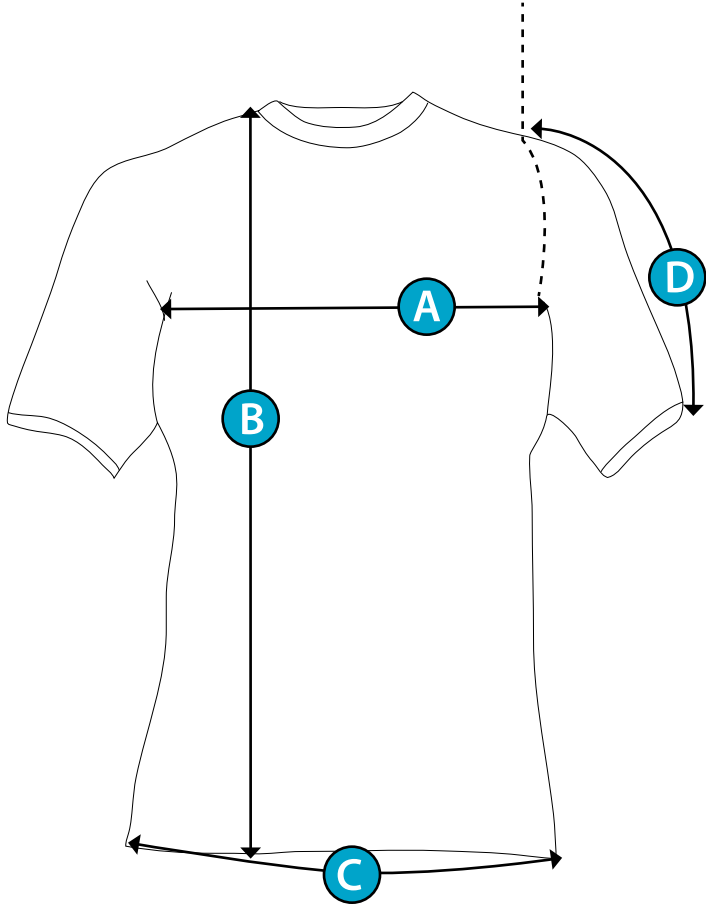

# Ladie's T-Shirt

|          | Size (cm)     | <b>XS</b> | <b>S</b> | <b>M</b> | <b>L</b> | <b>XL</b> |
|----------|---------------|-----------|----------|----------|----------|-----------|
| <b>A</b> | ½ Chest       | 40        | 42       | 44       | 46       | 48        |
| <b>B</b> | Body Length   | 57        | 60       | 63       | 66       | 69        |
| <b>C</b> | 1/2 Bottom    | 36        | 38       | 40       | 42       | 44        |
| <b>D</b> | Sleeve Length | 14        | 15       | 16       | 17       | 18        |