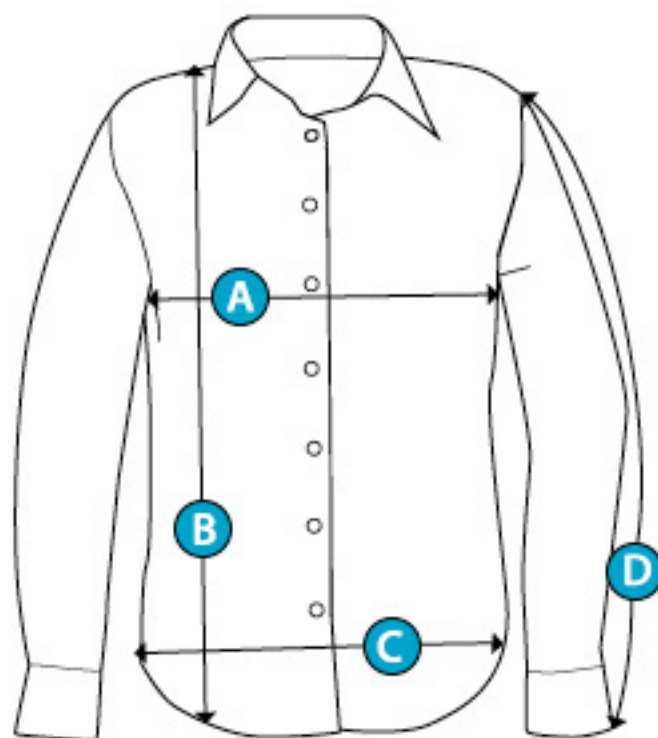

## Men's Regular Shirt

|          | Size (cm)                   | <b>XS</b> | <b>S</b> | <b>M</b> | <b>L</b> | <b>XL</b> | <b>XXL</b> | <b>3XL</b> | <b>4XL</b> |
|----------|-----------------------------|-----------|----------|----------|----------|-----------|------------|------------|------------|
| <b>A</b> | 1/2 Chest                   | 51,5      | 54,5     | 57,5     | 60,5     | 63,5      | 66,5       | 69,5       | 72,5       |
| <b>B</b> | Body Length                 | 76,5      | 78,5     | 80,5     | 83       | 85,5      | 88         | 90,5       | 93         |
| <b>C</b> | 1/2 Bottom                  | 52,5      | 55,5     | 58,5     | 61,5     | 64,5      | 67,5       | 70,5       | 73,5       |
| <b>D</b> | Sleeve Length<br>Incl. Cuff | 62,5      | 64       | 65,5     | 67       | 68,5      | 70         | 71,5       | 73         |