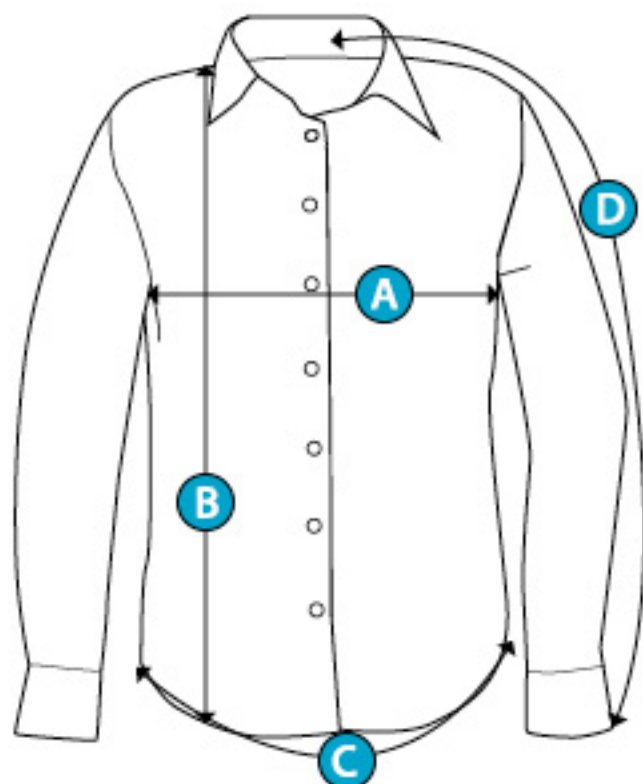

Men's Slimfit Shirt

	Size (cm)	XS	S	M	L	XL	XXL	3XL	4XL
A	½ Chest	48	51	54	57	60	63	66	69
B	Body Length	77	79	81	83,5	86	88,5	91	93,5
C	Bottom	48	51	54	57	60	63	66	69
D	Sleeve Length Incl. Cuff (from center neck)	85	87,5	90	92,5	95	97,5	100	102,5