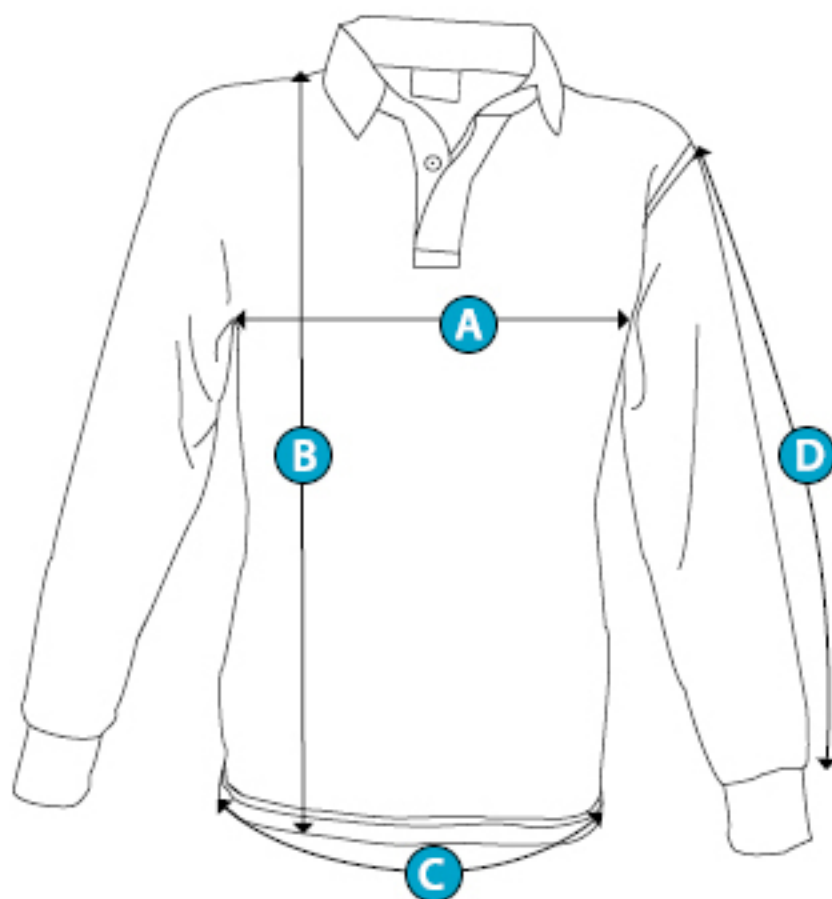

# Rugby Shirt

	Size (cm)	<b>XS</b>	<b>S</b>	<b>M</b>	<b>L</b>	<b>XL</b>	<b>2XL</b>	<b>3XL</b>	<b>4XL</b>
<b>A</b>	½ Chest	50	53	56	59	62	65	68	71
<b>B</b>	Back Length	72	74	76	78	80	82	84	86
<b>C</b>	Bottom	48	51	54	57	60	63	66	69
<b>D</b>	Sleeve Length	64	65	66	67	68	69	70	71